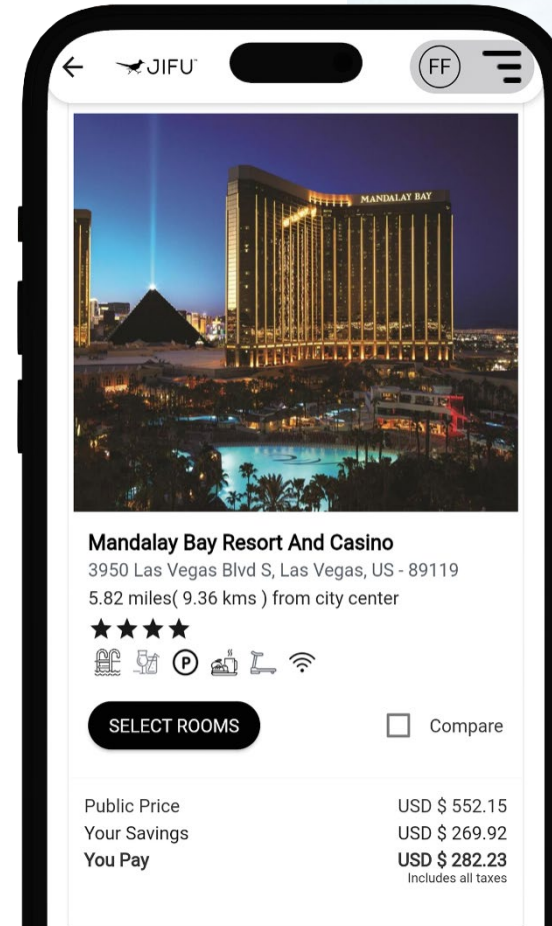

Envía pruebas GRATIS, y Gana también

Lo que ellos ahorren, ¡tú lo ganas!

Ayuda a un amigo a ahorrar dinero al reservar un hotel regalándole una prueba gratuita de JIFU.

Pueden usar su prueba para reservar tantas vacaciones como quieran, cada vez que ahorren, ¡tú ganas!*

*Las ganancias se pagan en puntos de recompensa de viaje de JIFU.