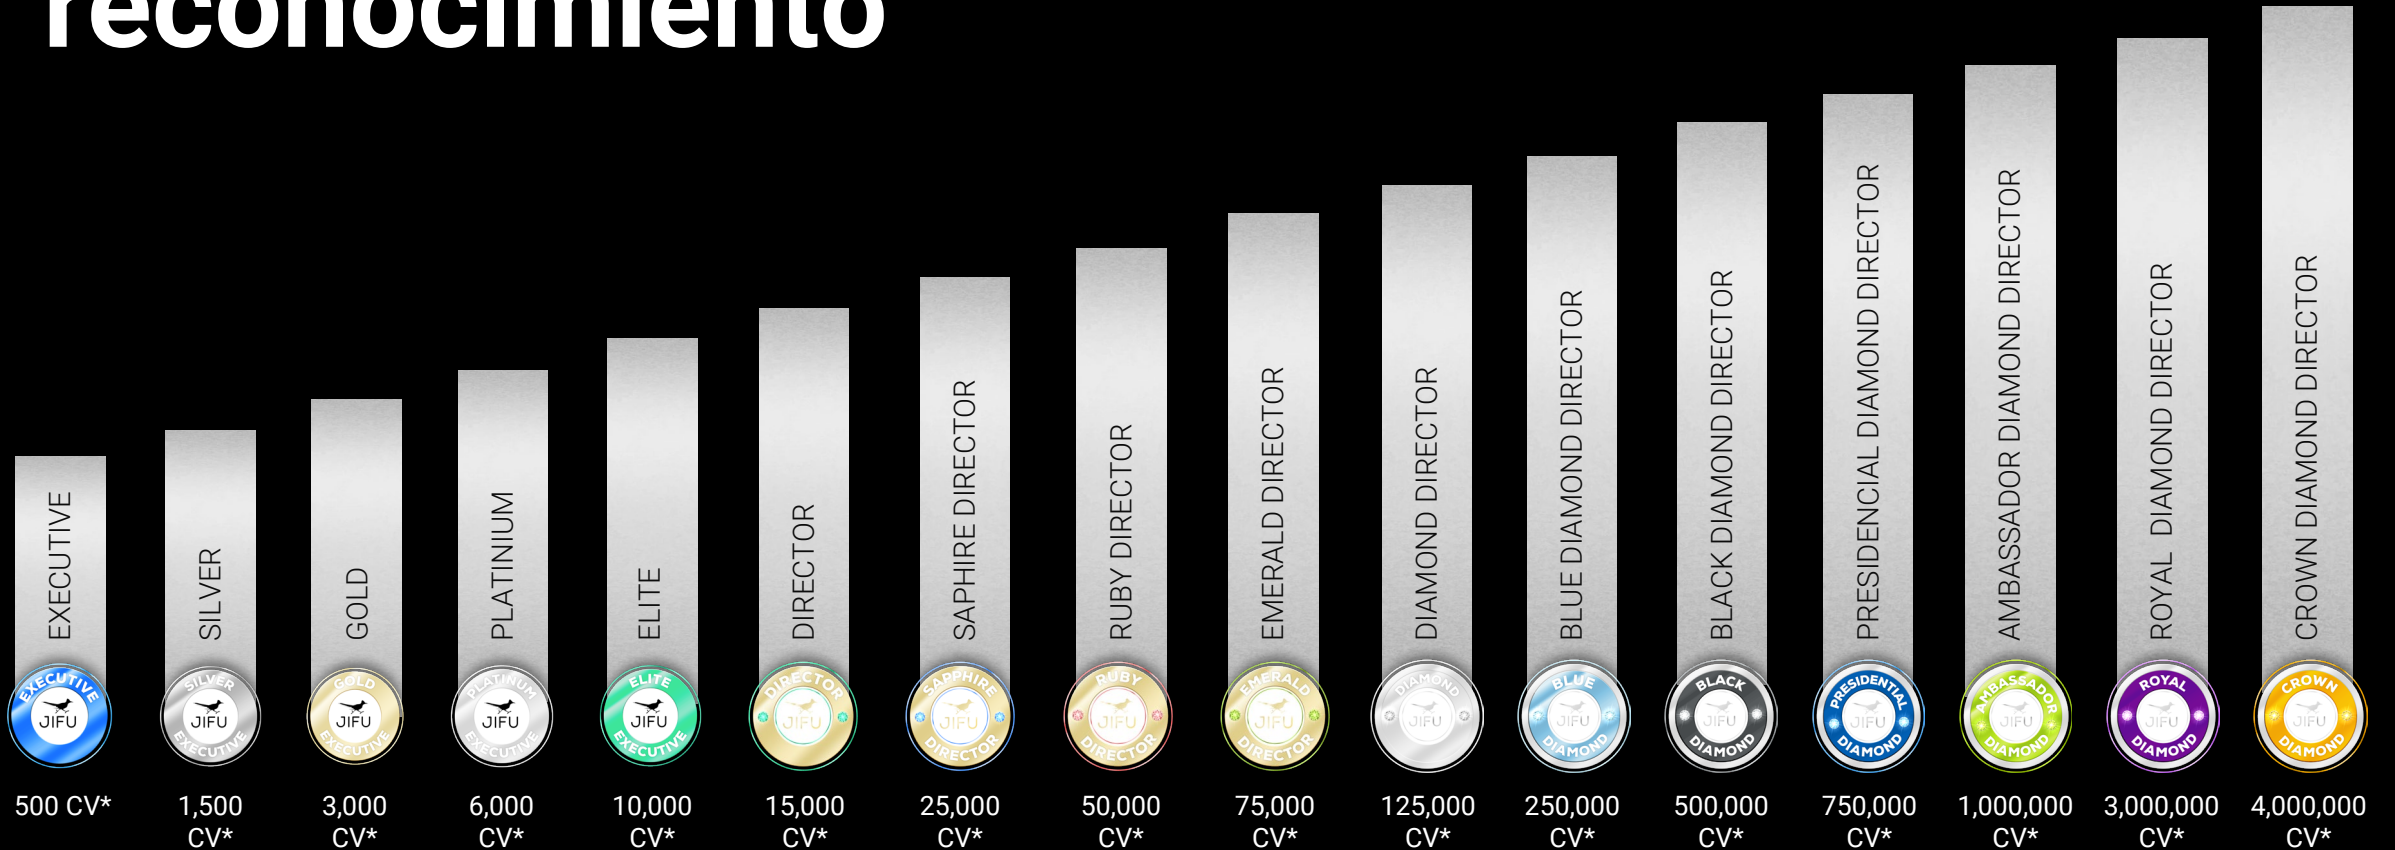

## Grupo de fundadores

El grupo de fundadores es la mejor bonificación para aquellos que desean maximizar sus ganancias como afiliado de JIFU.

Obtén una participación igual del 2% del CV global con otros afiliados elegibles a nivel mundial (pago trimestral).

# Tabla de reconocimiento

## Pagado semanalmente

Los puntos se acumulan para el título basándose en un periodo de clasificación de 4 semanas.

\* Mínimo de 4 puntos semanales por equipo.