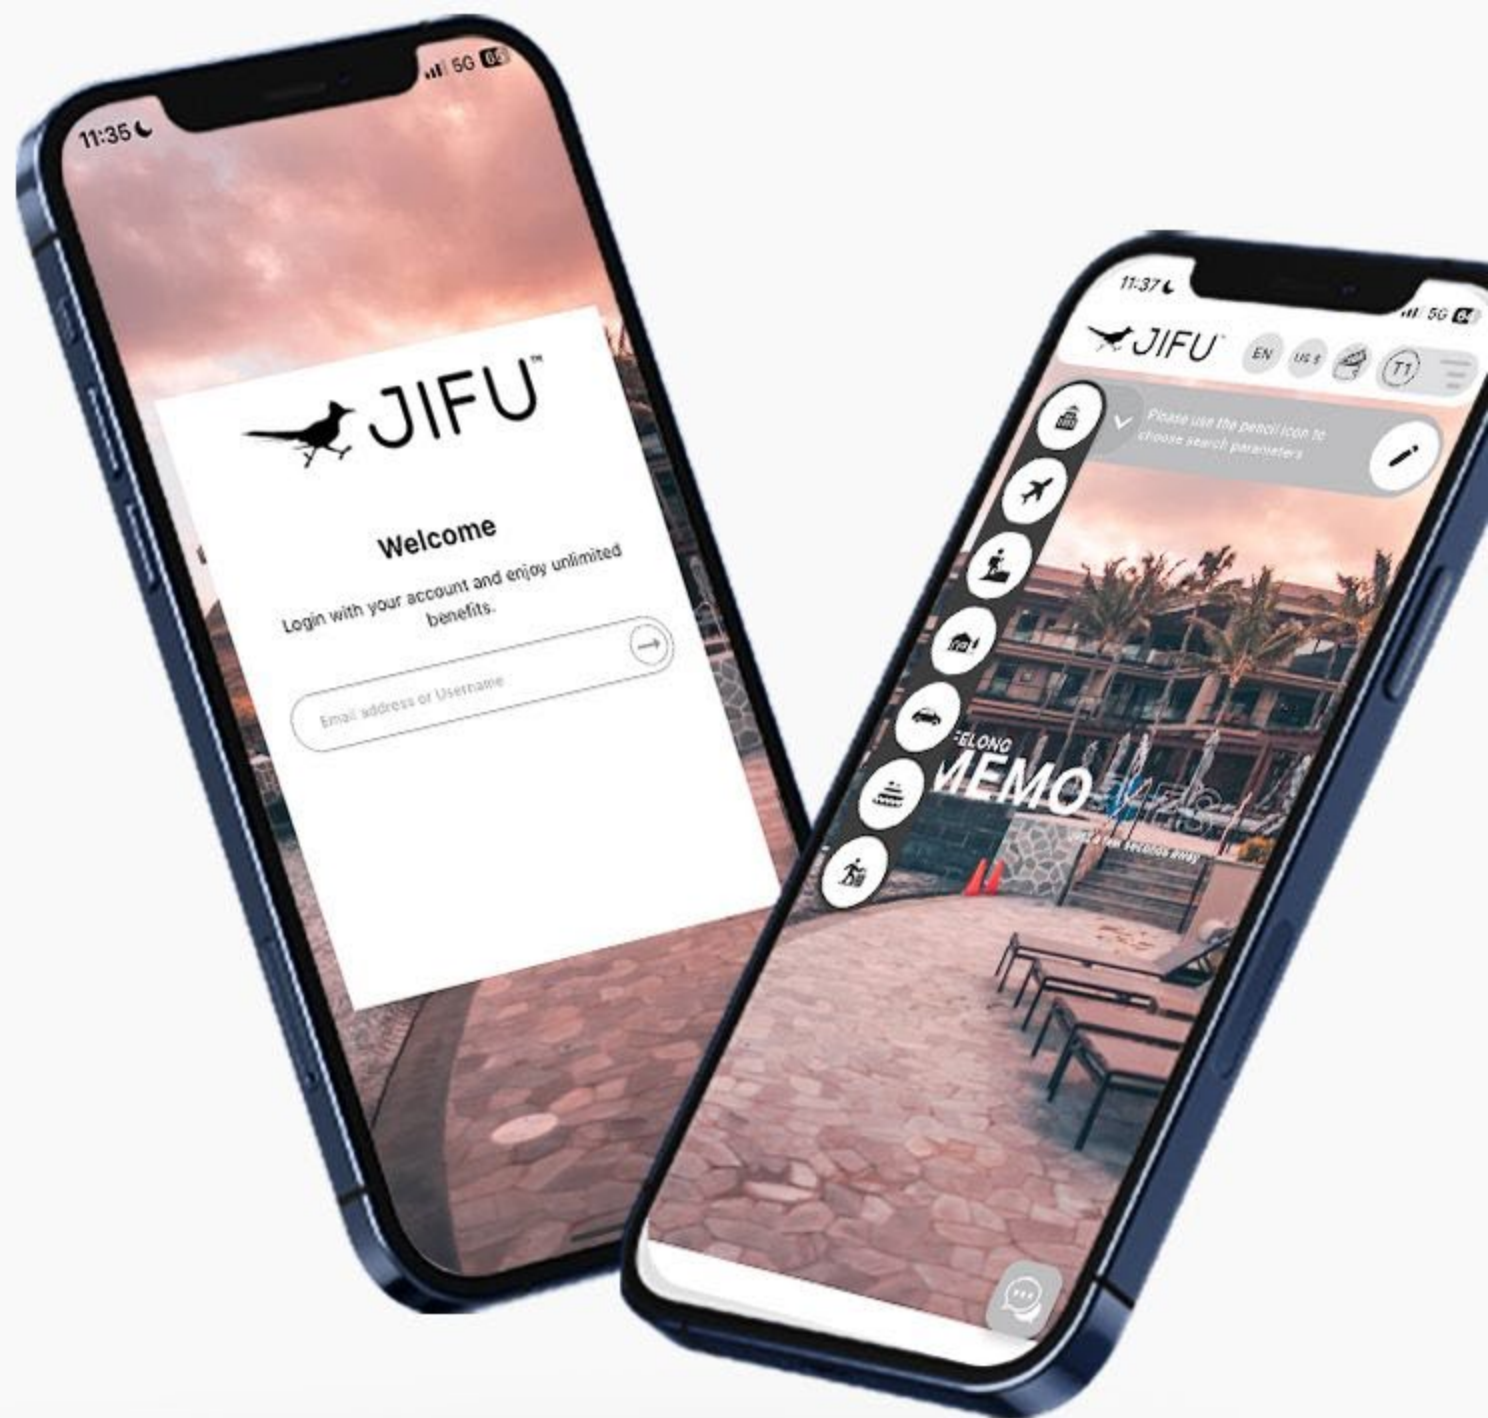

## La aplicación JIFU Travel

Estas son algunas de las principales características de la aplicación Jifu Travel:

- Ofertas exclusivas
- Buscar y filtrar
- Chat de apoyo

\*No disponible en EE.UU., Canadá ni Japón.