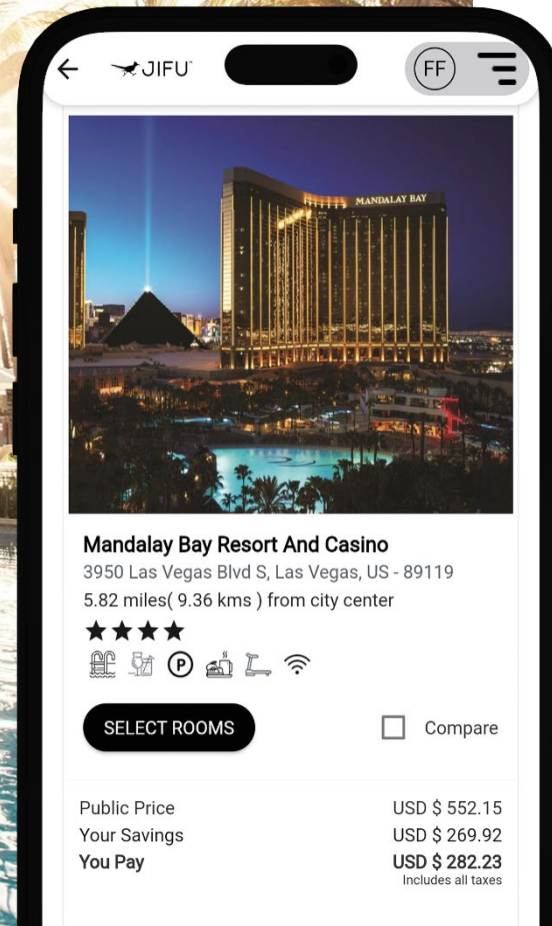

JIFU viajes

Ahorra hasta un 75% en comparación con Expedia, Priceline y otros sitios de viajes.

Nuestros portales de viajes JIFU te brindan acceso a nuestra enorme base de datos de resorts y hoteles.

Pero hay más que eso, también puedes reservar cruceros, alquilar autos, actividades, vuelos y servicios de conserjería con un gran descuento. ¡Todo mientras ganas créditos que se pueden usar en aún más aventuras!

* Ahorro promedio del 33 al 44% de descuento en estancias en hoteles.